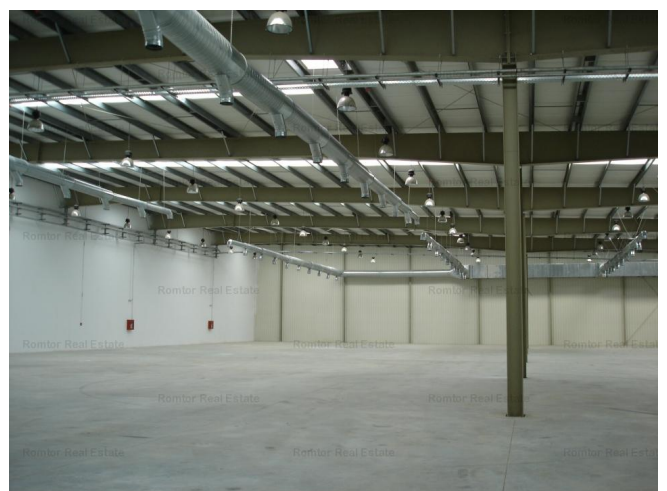

Basarabia

Industrial for rent

BUILDING TYPE: P

Characteristics:

Type: 1	Usable area: 750m ²
Open Space	Floor: Ground floor
Construction year: 2009	Height: 7
Refrigerated spaces: -	

Price:

4.50 € / m² / month

Description:

Hala constructie noua in suprafata de 750 mp si birouri 125 mp. Inaltime 7-9 m. Tariful de inchiriere este de 4,5 euro/mp pentru hala si 6 euro/mp pentru birouri. Mentenanta 0,75 euro/mp. La aceste preturi se adauga TVA. Toate facilitatile. Platforma betonata. Imobilul se preteaza pentru activitati diverse