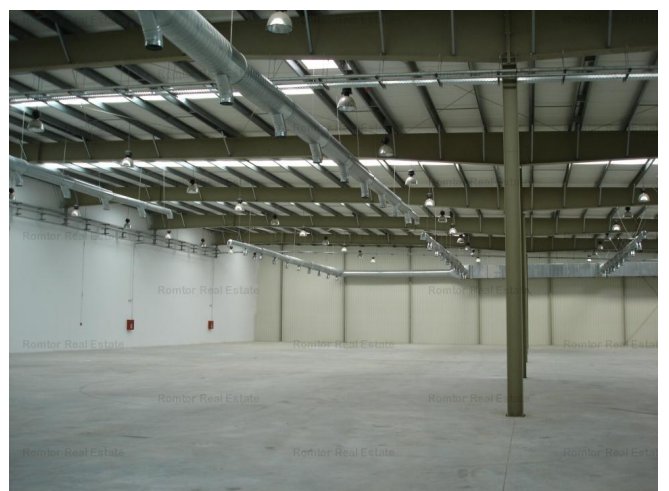

Basarabia

Industrial for rent

BUILDING TYPE: P

Characteristics:

Type: 1	Usable area: 750m ²
Open Space	Floor: Ground floor
Construction year: 2009	Height: 7
Refrigerated spaces: -	

Price:

4.50 € / m² / month

Description:

Hala constructie noua in suprafata de 750 mp si birouri 125 mp. Inaltime 7-9 m. Tariful de inchiriere este de 4,5 euro/mp pentru hala si 6 euro/mp pentru birouri. Mentenanta 0,75 euro/mp. La aceste preturi se adauga TVA. Toate facilitatile. Platforma betonata. Imobilul se preteaza pentru activitati diverse