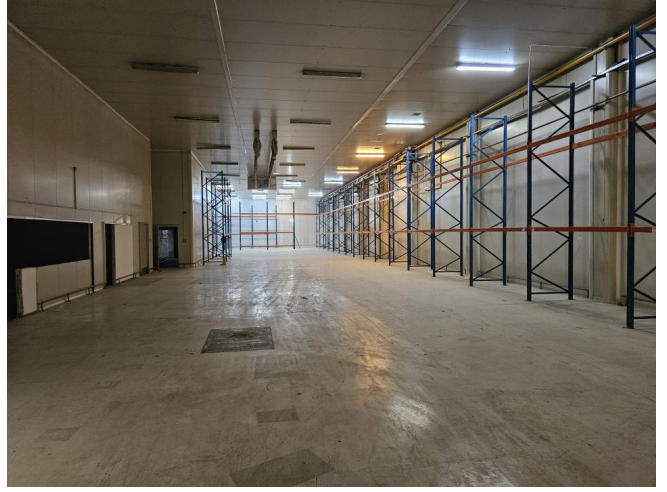

Aparatorii Patriei

Industrial for rent

BUILDING TYPE: P

Characteristics:

Type: 1	Usable area: 1420m ²
Open Space	Floor: Ground floor
Construction year: 2009	Height: 6
Rooms: 1	Building area: 1500m ²
Refrigerated spaces: -	

Price:

14 200 € / month

Description:

Spatiu pretabil pentru activitate de retail combinata cu depozitare. Vizibilitate si trafic auto foarte intens. Aces auto si STB foarte facil. Hala: 1420 mp, Birouri: 200 mp Platforma betonata 1000 mp. Depozitul este situat in sectorul 4, Sos. Berceni zona Aparatorii Patriei cu acces la metrou si ratb,