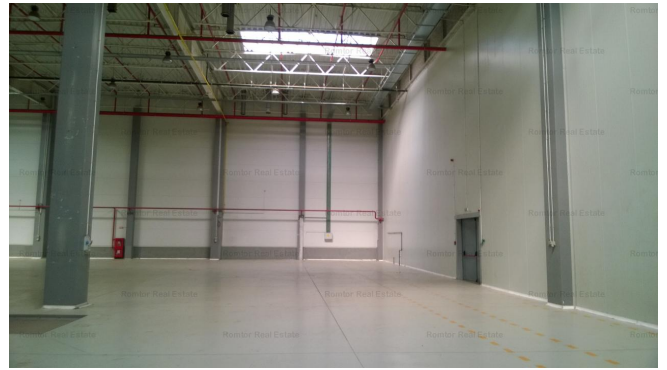

Militari

Industrial for rent

BUILDING TYPE: P

Characteristics:

Type: 1	Usable area: 1700m ²
Open Space	Floor: Ground floor
Construction year: 2020	Height: 12
Rooms: 1	Building area: 12000m ²
Refrigerated spaces: -	

Price:

6 800 € / month

Description:

Spatiul industrial se afla in incinta unui parc logistic in zona de vest, cu acces din Autostrada A1 Bucuresti-Pitesti, km 13. Spatiul a fost construit in anul 2016. Depozitul industrial este pretabil pentru depozitare si/sau productie cu suprafata cuprinsa intre 1.400 mp pana la 11.745mp.