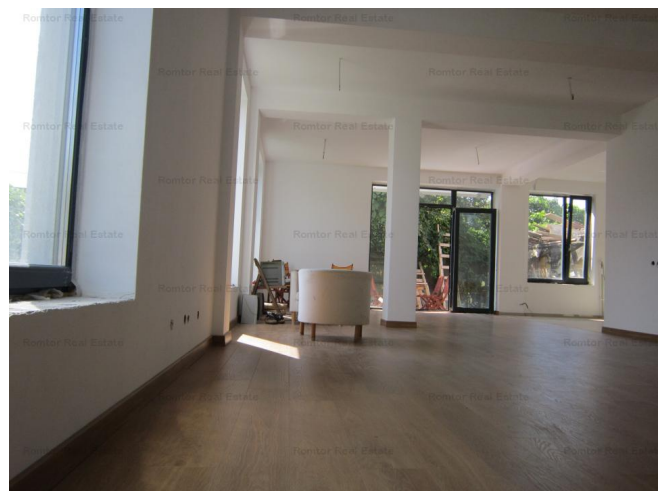

Aviatiei

Casă/vilă de vânzare

TIP IMOBIL: P+2

Caracteristici:

Camere: 6	Suprafața utilă: 270m ²
Suprafața teren: 300m ²	An construcție: 2018
Etaje: 3	Front stradal: 12m
Nr băi: 4	Nr bucătării: 1
Locuri parcare: 2	Suprafața construită: 300m ²
Terase: 5	Suprafața terase: 50m ²

Preț:

338 500 € sau 2 200 € / lună

Descriere:

Localizare: Vila construita 2018- cu termen de finalizare 2019, este situata in zona de Nord a capitalei, Aviatiei- OMV- Biharia, la 5 minute distanta de Parcul Herastrau. Acces direct catre DN1, Baneasa Shopping Center, Aeroport, etc Vila se compune din: Parter: Hol, grup sanitar, camera de zi cu bucatarie