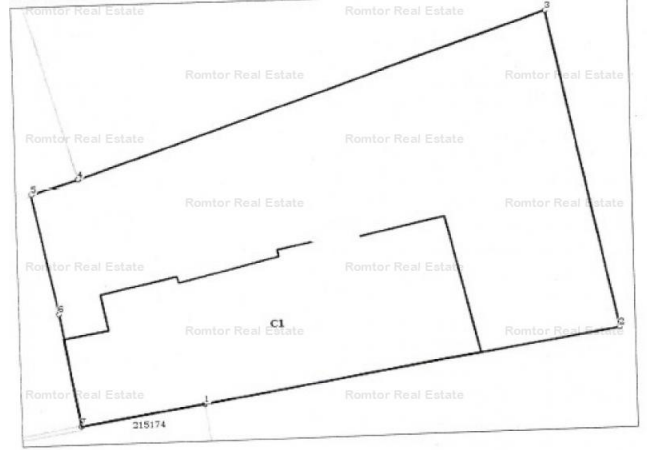

Tei

Teren construcții de vânzare

TIP TEREN: INTRAVILAN

Caracteristici:

Suprafața teren:

264m²

Amplasament: 1

Front stradal: 13m

Nr. fronturi: 1

Construcție existentă:

1

Main.zone_details: 1

Preț:

145 200 €

Descriere:

Teren stradal cu potential comercial ridicat, usor de reperat. Caracteristici teren conform PUG Bucuresti, CUT 1.6 , POT 45 % de inaltime H max D+P+2+M . Procedura de obtinere a certificatului de urbanism a fost demarata. Toate utilitatile sunt pe teren. Comision agentie: 2% din valoarea de

Date referitoare la teren

Nr. Ct.	Categorie folosință	Intra vilan	Suprafața (mp)	Taria	Parcelă	Nr. topo	Observații / Referințe
1	curți construcții	DA	Din acte: 241 Masurata: 264	-	-	Romtor Real Estate	