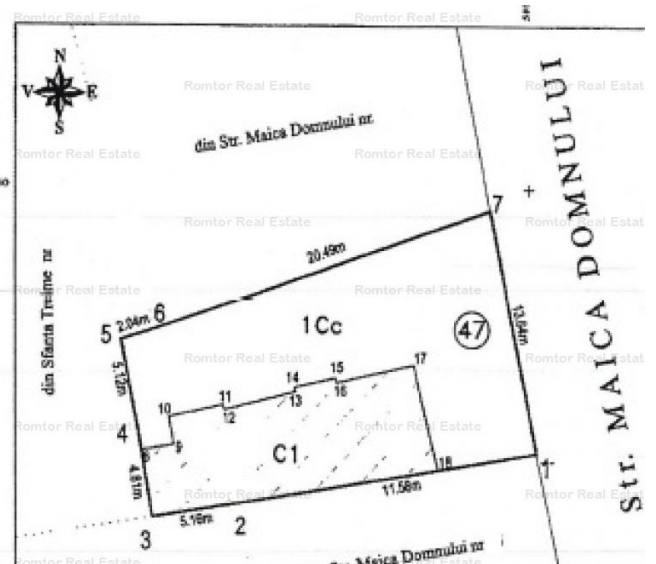

Tei

Teren construcții de vânzare

TIP TEREN: INTRAVILAN

Caracteristici:

Suprafața teren:

264m²

Amplasament: 1

Front stradal: 13m

Nr. fronturi: 1

Construcție existentă:

1

Main.zone_details: 1

Preț:

145 200 €

Descriere:

Teren stradal cu potential comercial ridicat, usor de reperat. Caracteristici teren conform PUG Bucuresti, CUT 1.6 , POT 45 % de inaltime H max D+P+2+M . Procedura de obtinere a certificatului de urbanism a fost demarata. Toate utilitatile sunt pe teren. Comision agentie: 2% din valoarea de

Date referitoare la teren

Nr. Ct.	Categorie folosință	Intra vilan	Suprafața (mp)	Taria	Parcelă	Nr. topo	Observații / Referințe
1	curți construcții	DA	Din acte: 241 Masurata: 264	-	-	Romtor Real Estate	