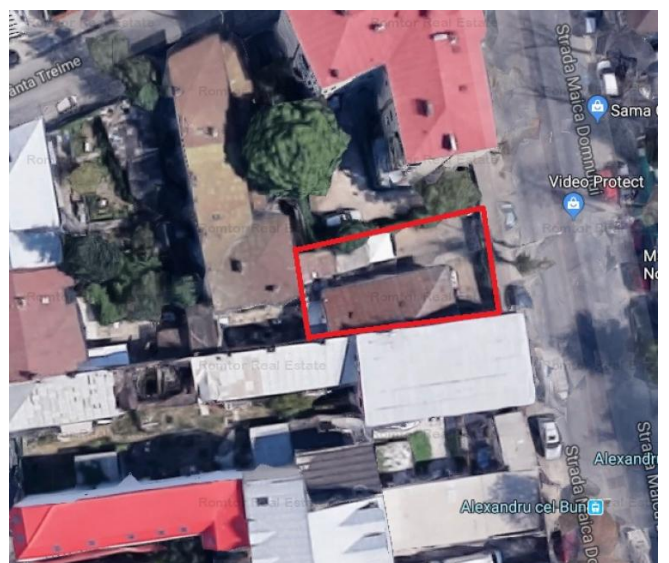

Tei

Teren construcții de vânzare

TIP TEREN: INTRAVILAN

Caracteristici:

Suprafața teren:

264m²

Amplasament: 1

Front stradal: 13m

Nr. fronturi: 1

Construcție existentă:

1

Main.zone_details: 1

Preț:

145 200 €

Descriere:

Teren stradal cu potential comercial ridicat, usor de reperat. Caracteristici teren conform PUG Bucuresti, CUT 1.6 , POT 45 % de inaltime H max D+P+2+M . Procedura de obtinere a certificatului de urbanism a fost demarata. Toate utilitatile sunt pe teren. Comision agentie: 2% din valoarea de