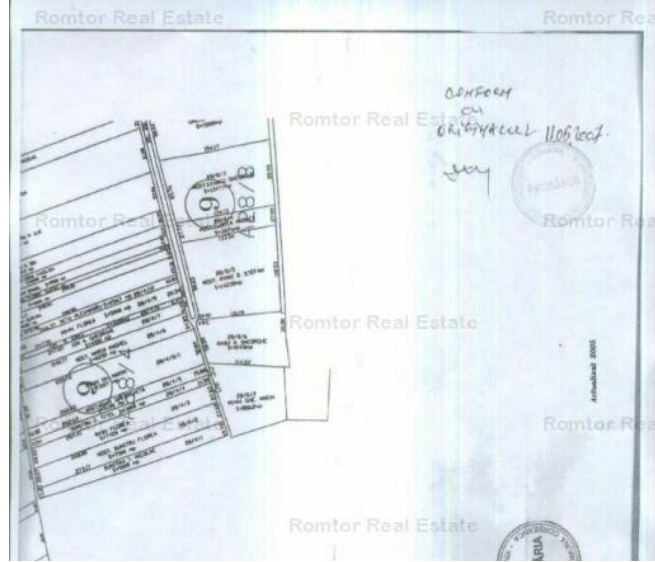

0746533822

sorin.lacusta@romtor.ro

www.romtor.ro