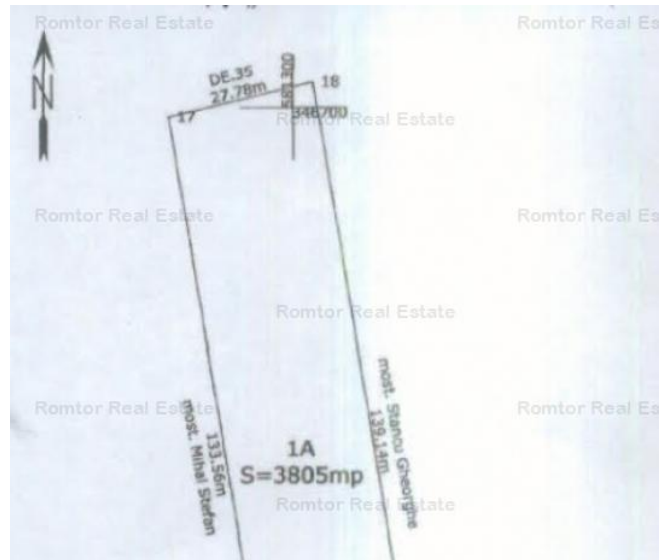

Ostratu

Teren construcții de vânzare

TIP TEREN: EXTRAVILAN

Caracteristici:

Suprafața teren:

3805m²

Amplasament: 2

Front stradal: 28m

Nr. fronturi: 1

Construcție existentă:

2

Main.zone_details: 1

Preț:

95 125 €

Descriere:

Teren extravilan cu potențial de realizare a unei dezvoltări rezidențiale mici, sau pentru o locuință unifamilială cu teren generos. Comision agentie" 2% din valoarea de tranzacționare