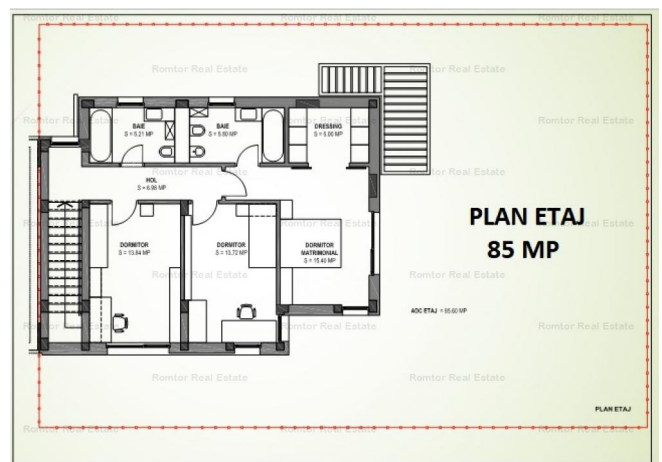

Corbeanca

Casă/vilă de vânzare

TIP IMOBIL: P+1

Caracteristici:

Camere: 4	Suprafața utilă: 140m ²
Suprafața teren: 420m ²	An construcție: 2017
Etaje: 3	Front stradal: 12m
Nr băi: 3	Nr bucătării: 1
Locuri parcare: 2	Garaj: 2
Suprafața construită: 160m ²	Terase: 1
Suprafața terase: 12m ²	

Preț:

175 000 €

Descriere:

Miniansamblu rezidential format din opt imobile cuplate singur curte, construite de un antreprenor cu experienta de peste 15 ani in dezvoltari imobiliare. Structura de rezistenta este realizata din beton armat si caramida eficienta, iar tamplaria este de calitate superioara. Spatii: -177 mp suprafatã totala