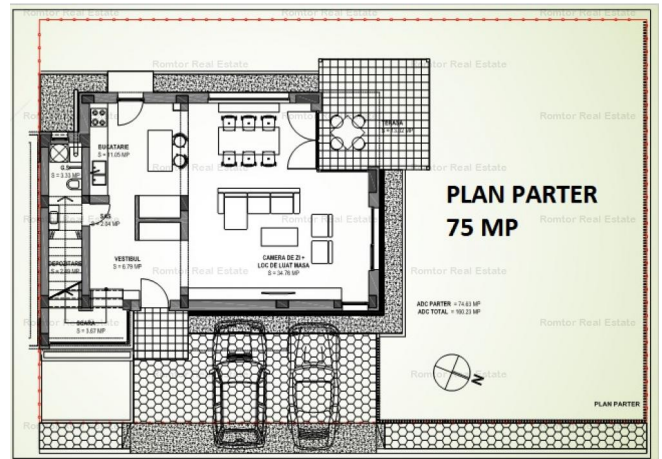

Corbeanca

Casă/vilă de vânzare

TIP IMOBIL: P+1

Caracteristici:

Camere: 4	Suprafața utilă: 140m ²
Suprafața teren: 420m ²	An construcție: 2017
Etaje: 3	Front stradal: 12m
Nr băi: 3	Nr bucătării: 1
Locuri parcare: 2	Garaj: 2
Suprafața construită: 160m ²	Terase: 1
Suprafața terase: 12m ²	

Preț:

175 000 €

Descriere:

Miniansamblu rezidential format din opt imobile cuplate singur curte, construite de un antreprenor cu experienta de peste 15 ani in dezvoltari imobiliare. Structura de rezistenta este realizata din beton armat si caramida eficienta, iar tamplaria este de calitate superioara. Spatii: -177 mp suprafatã totala