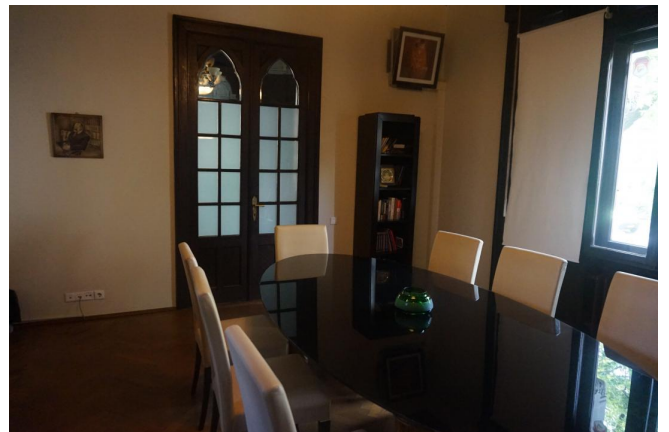

Piata Romana
Casă/vilă de închiriat
TIP IMOBIL: P

Caracteristici:

Camere: 23	Suprafața utilă: 657m ²
Suprafața teren: 845m ²	An construcție: 1934
Etaje: 3	Front stradal: 20m
Nr bucătării: 1	Locuri parcare: 4
Garaj: 1	Suprafața construită: 771m ²

Preț:

6 500 € / lună

Descriere:

Vila grandioasa in stil neoromanesc datand de la mijlocul anilor 1934, amplasata in zona Dacia beneficiind de un acces excelent catre mijloacele de transport in comun. Suprafata construita: 771 mp Suprafata utila: 657 mp Amprenta: 367 mp Curte libera: 478 mp Deshidere la strada: 20 ml Pret inchiriere: