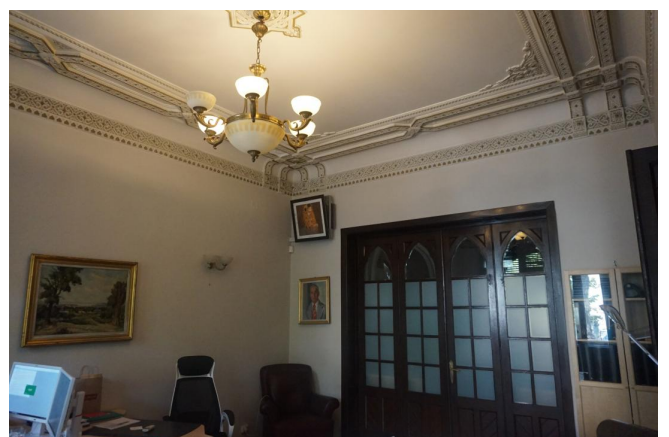

Piata Romana
Casă/vilă de închiriat
TIP IMOBIL: P

Caracteristici:

Camere: 23	Suprafața utilă: 657m ²
Suprafața teren: 845m ²	An construcție: 1934
Etaje: 3	Front stradal: 20m
Nr bucătării: 1	Locuri parcare: 4
Garaj: 1	Suprafața construită: 771m ²

Preț:

6 500 € / lună

Descriere:

Vila grandioasa in stil neoromanesc datand de la mijlocul anilor 1934, amplasata in zona Dacia beneficiind de un acces excelent catre mijloacele de transport in comun. Suprafata construita: 771 mp Suprafata utila: 657 mp Amprenta: 367 mp Curte libera: 478 mp Deshidere la strada: 20 ml Pret inchiriere: