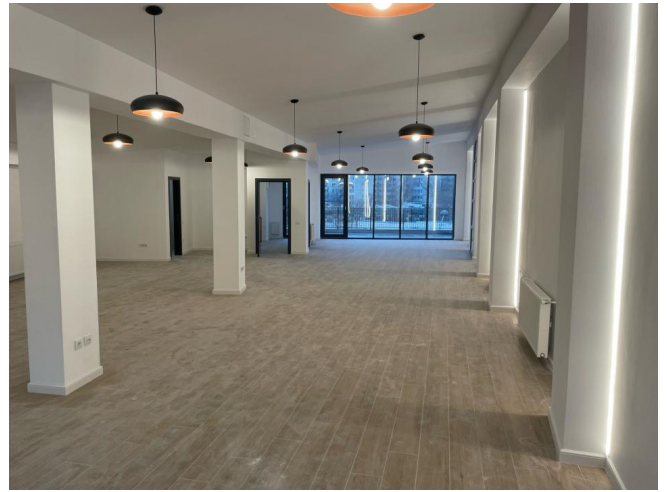

Cismigiu

Spațiu birouri de închiriat

TIP IMOBIL: S+P+3

Caracteristici:

Suprafața utilă:

939m²

Camere: 5

Etaj: Et.0

An construcție: 2011

Nr băi: 4

Pret:

10 000 € / lună

Descriere:

Imobil situat in zona Berzei - Piata Matache: - dispus pe 5 nivele, suprafata construita 1068 mp, suprafata utila 939 mp - finisaje de lux - cinci camere open space - 4 bai - acces usor la toate mijloacele de transport in comun - situat in zona centrala a Bucurestiului Pret 10.000 Euro toata cladirea Se poate inchiria