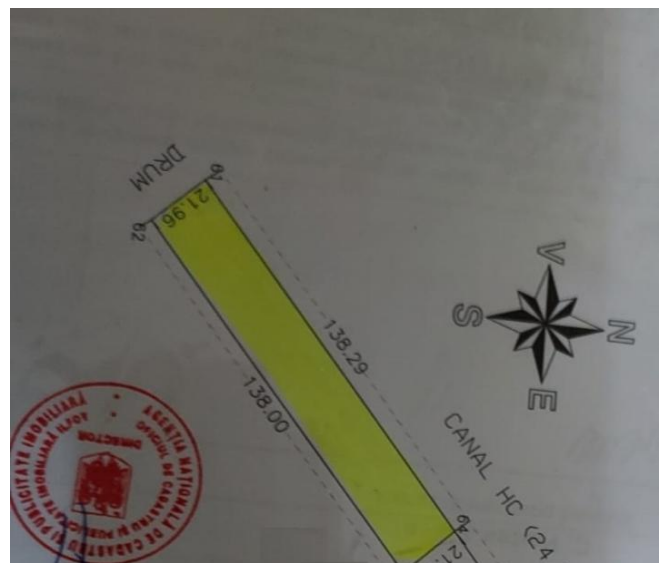

Buftea

Teren construcții de vânzare

TIP TEREN: INTRAVILAN

Caracteristici:

Suprafața teren:

3021m²

Amplasament: 1

Front stradal: 22m

Nr. fronturi: 1

Construcție existentă:

2

Main.zone_details: 2

Preț:

105 735 €

Descriere:

Teren intravilan agricol situat in apropierea unui grup de imobile rezidentiale nou construite, cu deschidere de 22 ml I drum principal. Terenul este marginit de un canal de irigații, de drum și de alte loturi de teren. Utilitati: -apa-put -gaze-la 200 m -curent electric-la 200 m canalizare-fosa septica