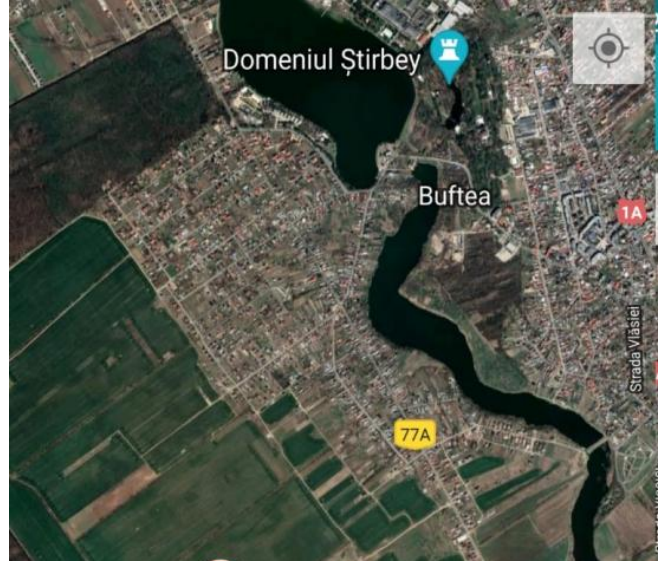

Buftea

Teren construcții de vânzare

TIP TEREN: INTRAVILAN

Caracteristici:

Suprafața teren:

3021m²

Amplasament: 1

Front stradal: 22m

Nr. fronturi: 1

Construcție existentă:

2

Main.zone_details: 2

Preț:

105 735 €

Descriere:

Teren intravilan agricol situat in apropierea unui grup de imobile rezidentiale nou construite, cu deschidere de 22 ml I drum principal. Terenul este marginit de un canal de irigații, de drum și de alte loturi de teren. Utilitati: -apa-put -gaze-la 200 m -curent electric-la 200 m canalizare-fosa septica