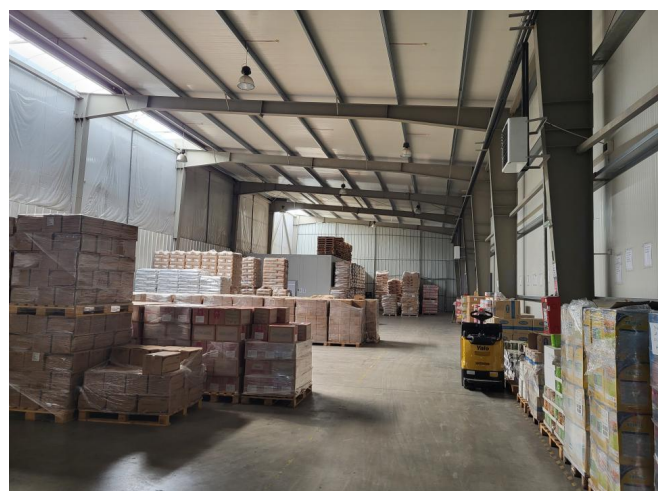

Mogosoia

Spațiu industrial de închiriat

TIP IMOBIL: P

Caracteristici:

Tip specific: 1 Suprafața utilă: 998m²
Partial Compartimentat Etaj: Et.0
An construcție: 2005 Înălțime: 8
Spații refrigerate: -

Preț:

4 500 € / lună

Descriere:

Depozitul este amplasat in cadrul unui complex logistic si beneficiaza de acces facil catre Sos. Bucuresti - Targoviste si catre Soseaua de Centura. Zona este acoperita de mijloce de transport public, si anume liniile de autobuze 204, 304 si 436. Descriere / Facilitati: * depozit pe structura metalica cu