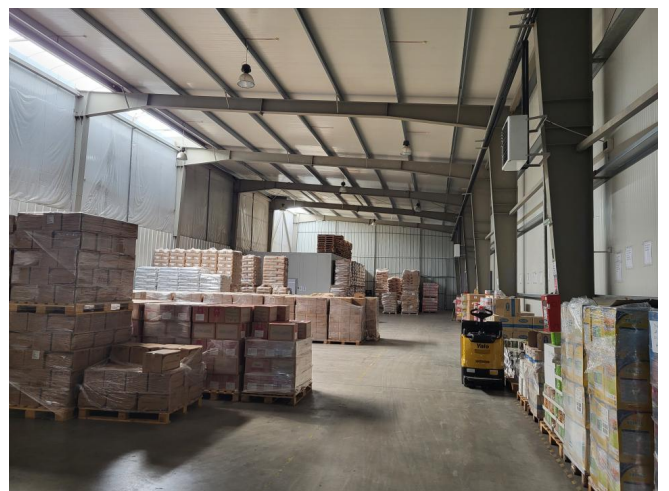

Mogosoia

Spațiu industrial de închiriat

TIP IMOBIL: P

Caracteristici:

Tip specific: 1 Suprafața utilă: 998m²
Partial Compartimentat Etaj: Et.0
An construcție: 2005 Înălțime: 8
Spații refrigerate: -

Preț:

4 500 € / lună

Descriere:

Depozitul este amplasat in cadrul unui complex logistic si beneficiaza de acces facil catre Sos. Bucuresti - Targoviste si catre Soseaua de Centura. Zona este acoperita de mijloce de transport public, si anume liniile de autobuze 204, 304 si 436. Descriere / Facilitati: * depozit pe structura metalica cu