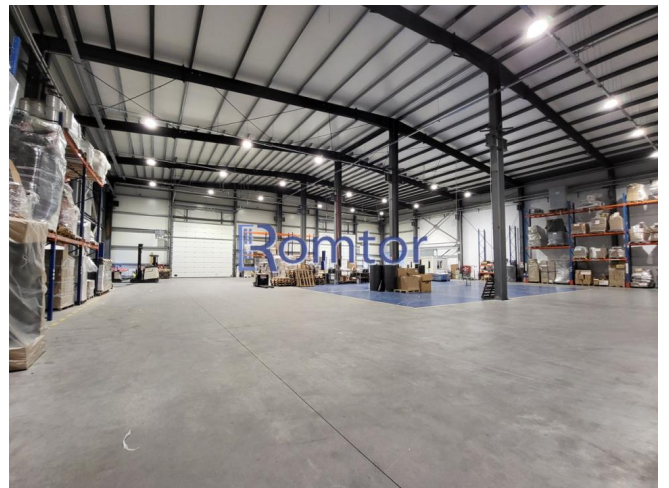

Popesti-Leordeni

Spațiu industrial de închiriat

TIP IMOBIL: P

Caracteristici:

Tip specific: 2	Suprafața utilă:
Flexibil	3750m²
An construcție: 2010	Etaj: Et.0
Spații refrigerate: -	Înălțime: 9

Preț:

16 687 € / lună

Descriere:

* Înălțime utilă depozit: 7,5 metri (înălțime maximă: 9 m); * Sistem de prevenire și stingere a incendiilor; Avizele ISU se pot obține cu tot sprijinul proprietarului, conform domeniilor de activitate ale viitorilor chiriași și a specificațiilor de încărcare termică. * Întreaga incintă este