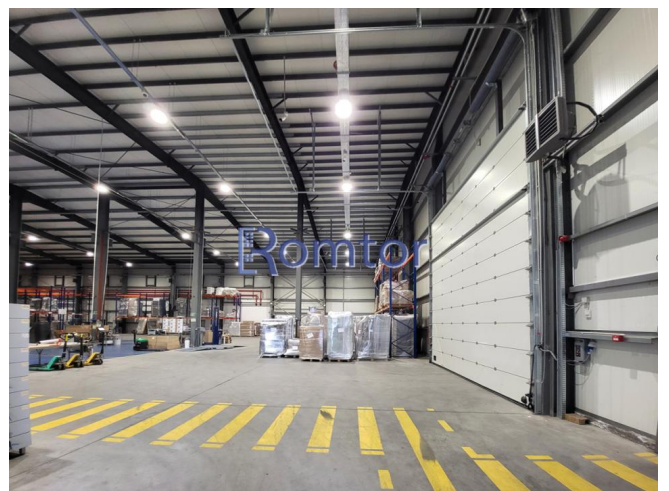

Popesti-Leordeni

Spațiu industrial de închiriat

TIP IMOBIL: P

Caracteristici:

Tip specific: 2	Suprafața utilă: 3750m ²
Flexibil	Etaj: Et.0
An construcție: 2010	Înălțime: 9
Spații refrigerate: -	

Preț:

16 687 € / lună

Descriere:

* Înălțime utilă depozit: 7,5 metri (înălțime maximă: 9 m); * Sistem de prevenire și stingere a incendiilor; Avizele ISU se pot obține cu tot sprijinul proprietarului, conform domeniilor de activitate ale viitorilor chiriași și a specificațiilor de încărcare termică. * Întreaga incintă este