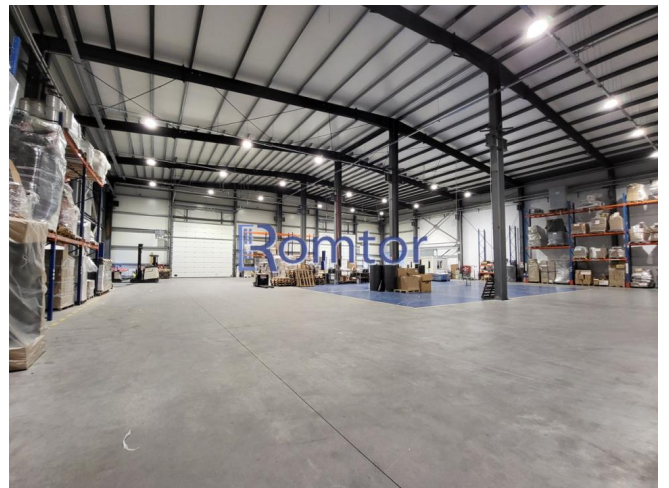

Popesti-Leordeni

Spațiu industrial de închiriat

TIP IMOBIL: P

Caracteristici:

| | |
|-----------------------|--------------------|
| Tip specific: 2 | Suprafața utilă: |
| Flexibil | 3750m ² |
| An construcție: 2010 | Etaj: Et.0 |
| Spații refrigerate: - | Înălțime: 9 |

Preț:

16 687 € / lună

Descriere:

* Înălțime utilă depozit: 7,5 metri (înălțime maximă: 9 m); * Sistem de prevenire și stingere a incendiilor; Avizele ISU se pot obține cu tot sprijinul proprietarului, conform domeniilor de activitate ale viitorilor chiriași și a specificațiilor de încărcare termică. * Întreaga incintă este