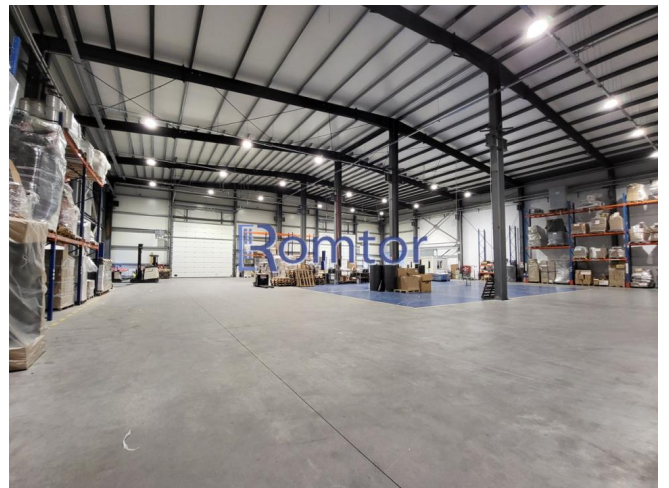

Popesti-Leordeni

Spațiu industrial de închiriat

TIP IMOBIL: P

Caracteristici:

Tip specific: 2	Suprafața utilă: 3750m ²
Flexibil	Etaj: Et.0
An construcție: 2010	Înălțime: 9
Spații refrigerate: -	

Preț:

16 687 € / lună

Descriere:

* Înălțime utilă depozit: 7,5 metri (înălțime maximă: 9 m); * Sistem de prevenire și stingere a incendiilor; Avizele ISU se pot obține cu tot sprijinul proprietarului, conform domeniilor de activitate ale viitorilor chiriași și a specificațiilor de încărcare termică. * Întreaga incintă este