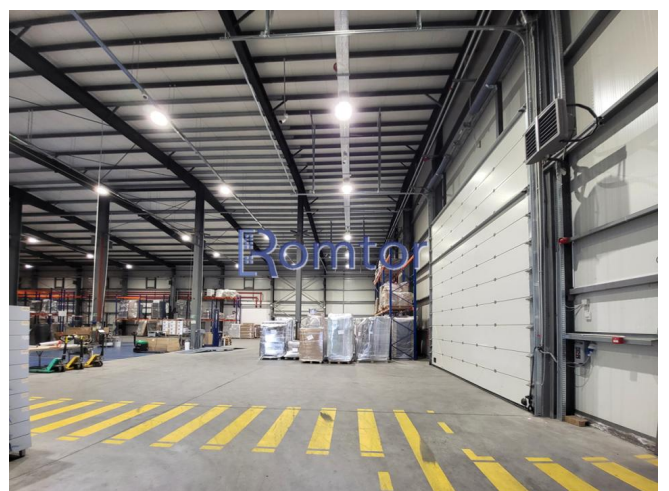

Popesti-Leordeni

Spațiu industrial de închiriat

TIP IMOBIL: P

Caracteristici:

Tip specific: 2	Suprafața utilă:
Flexibil	3750m²
An construcție: 2010	Etaj: Et.0
Spații refrigerate: -	Înălțime: 9

Preț:

16 687 € / lună

Descriere:

* Înălțime utilă depozit: 7,5 metri (înălțime maximă: 9 m); * Sistem de prevenire și stingere a incendiilor; Avizele ISU se pot obține cu tot sprijinul proprietarului, conform domeniilor de activitate ale viitorilor chiriași și a specificațiilor de încărcare termică. * Întreaga incintă este