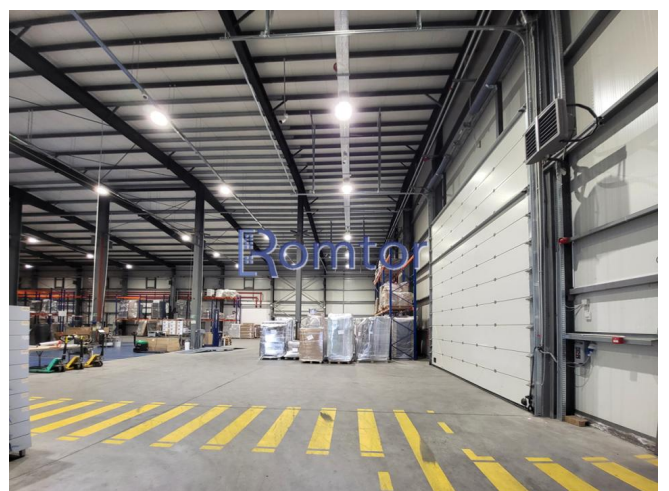

Popesti-Leordeni

Spațiu industrial de închiriat

TIP IMOBIL: P

Caracteristici:

| | |
|-----------------------|--------------------|
| Tip specific: 2 | Suprafața utilă: |
| Flexibil | 3750m ² |
| An construcție: 2010 | Etaj: Et.0 |
| Spații refrigerate: - | Înălțime: 9 |

Preț:

16 687 € / lună

Descriere:

* Înălțime utilă depozit: 7,5 metri (înălțime maximă: 9 m); * Sistem de prevenire și stingere a incendiilor; Avizele ISU se pot obține cu tot sprijinul proprietarului, conform domeniilor de activitate ale viitorilor chiriași și a specificațiilor de încărcare termică. * Întreaga incintă este