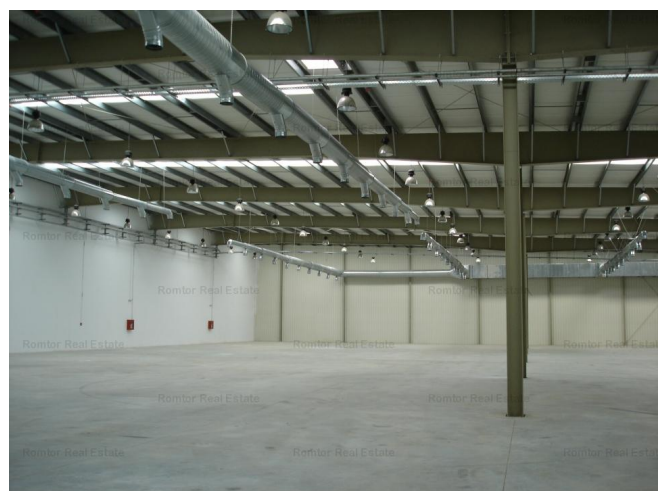

Basarabia

Spațiu industrial de închiriat

TIP IMOBIL: P

Caracteristici:

Tip specific: 1	Suprafața utilă: 750m ²
Open Space	Etaj: Parter
An construcție: 2009	Înălțime: 7
Spații refrigerate: -	

Preț:

4.50 € / m² / lună

Descriere:

Hala construcție nouă în suprafața de 750 mp și birouri 125 mp. Înălțime 7-9 m. Tariful de închiriere este de 4,5 euro/mp pentru hala și 6 euro/mp pentru birouri. Menținerea 0,75 euro/mp. La aceste prețuri se adaugă TVA. Toate facilitățile. Platforma betonată. Imobilul se pretează pentru activități diverse