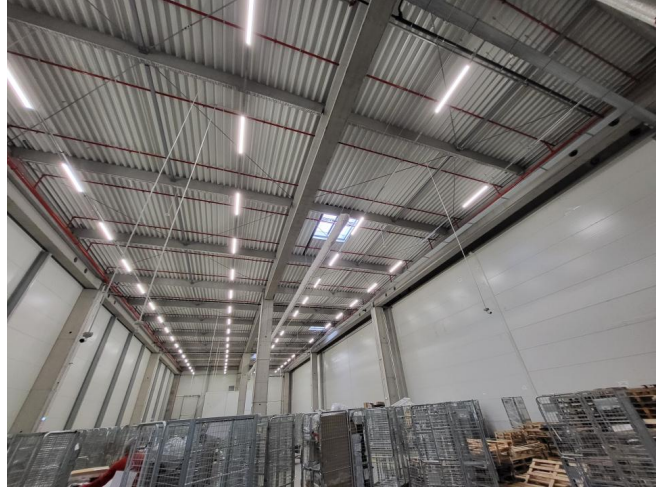

Bragadiru

Spațiu industrial de închiriat

TIP IMOBIL: P

Caracteristici:

Tip specific: 1	Suprafața utilă: 4500m ²
Flexibil	Etaj: Et.0
An construcție: 2023	Înălțime: 11
Spații refrigerate: -	

Preț:

22 499 € / lună

Descriere:

* hala pe structura din beton si ferme metalice, cu pereti din panouri sandwich * 10,5 m inaltime * usi de acces marfa (3,5 x 4,5 m) * rampe ajustabile * toate utilitatile disponibile * sistem de hidranti * se pot monta trape si senzori de fum * se pot amenaja birouri in interiorul halei * acces /