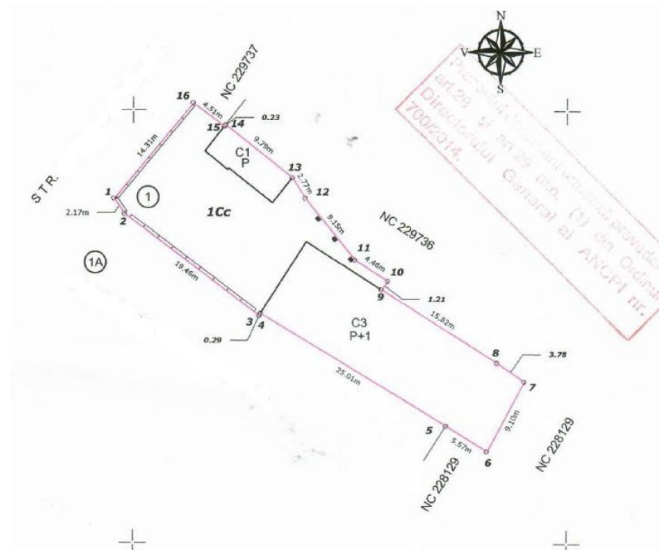

Giulesti

Teren construcții de vânzare **TIP TEREN: INTRAVILAN**

Caracteristici:

Suprafața teren:

609m²

Amplasament: 1

Front stradal: 14m

Nr. fronturi: 1

Construcție existentă:

1

Main.zone_details: 1

Preț:

280 000 €

Descriere:

Romtor Real Estate va propune la vanzare un teren intravilan, categoria curti-construcții, în suprafața de 609 mp, cu deschidere de 14,31 ml la strada publică, asfaltată. Terenul se află la cca 200 m față de Calea Giulești, în apropiere de Institutul Pasteur. Pe teren se află o construcție P+1E cu suprafața construită la sol de 287 mp și o anexă de 37 mp. Utilități: apă, canalizare, curent electric pe teren, gaze la poartă. Certificatul de urbanism este în curs de emitere.