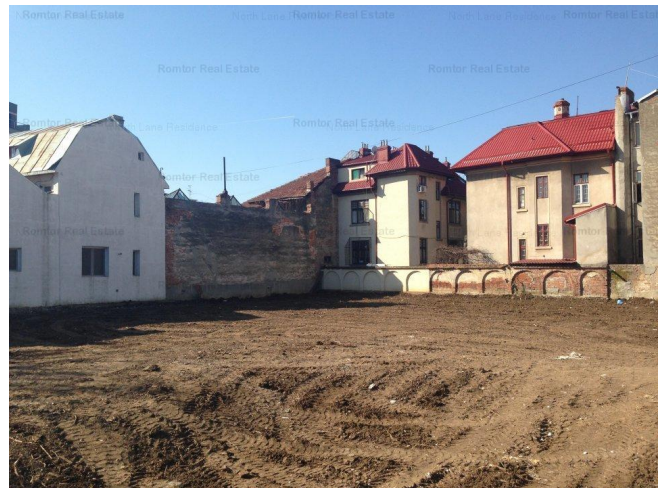

Ferdinand-Dimitrov

Teren construcții de vânzare

TIP TEREN: INTRAVILAN

Caracteristici:

Suprafața teren:

4473m²

Amplasament: 1

Front stradal: 30m

Nr. fronturi: 1

Construcție existentă:

2

Main.zone_details: 1

Preț:

7 500 000 €

Descriere:

Oportunitate investitie dezvoltatori
imobiliari Teren Ferdinand 4473 mp Front
stradal: 30 m Clasificare teren: intravilan Nr.
fronturi stradale: 1 Destinație: rezidențial,
comercial, birouri Utilități: Apa, Canalizare,
Gaz, Curent, Curent trifazic Alte
caracteristici: Teren imprejmuit Alte detalii: