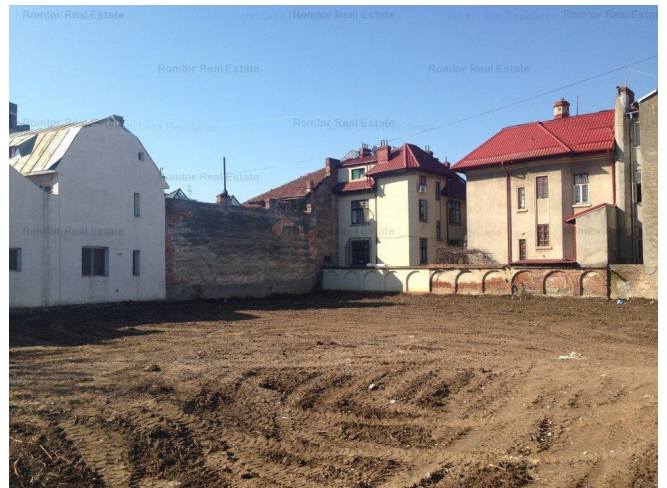

#### Caracteristici:

**Suprafața teren:**

4473m<sup>2</sup>

**Amplasament:** 1

**Front stradal:** 30m

**Nr. fronturi:** 1

**Construcție existentă:**

2

#### Descriere:

Oportunitate    investitie    dezvoltatori  
imobiliari Teren Ferdinand 4473 mp Front  
stradal: 30 m Clasificare teren: intravilan Nr.  
fronturi stradale: 1 Destinație: rezidențial,  
comercial, birouri Utilități: Apa, Canalizare,  
Gaz, Curent, Curent trifazic Alte  
caracteristici: Teren împrejmuit Alte detalii: