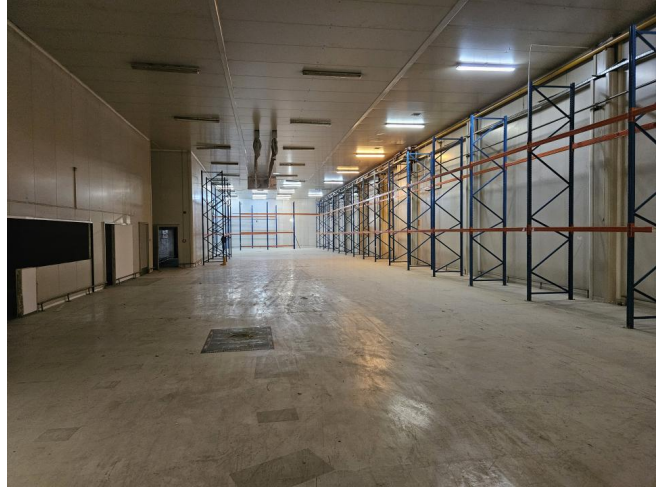

#### Descriere:

Spațiu pretabil pentru activitate de retail combinata cu depozitare. Vizibilitate si trafic auto foarte intens. Acees auto si STB foarte facil. Hala: 1420 mp, Birouri: 200 mp Platforma betonata 1000 mp. Depozitul este situat in sectorul 4, Sos. Berceni zona Aparatorii Patriei cu acces la metrou si ratb,