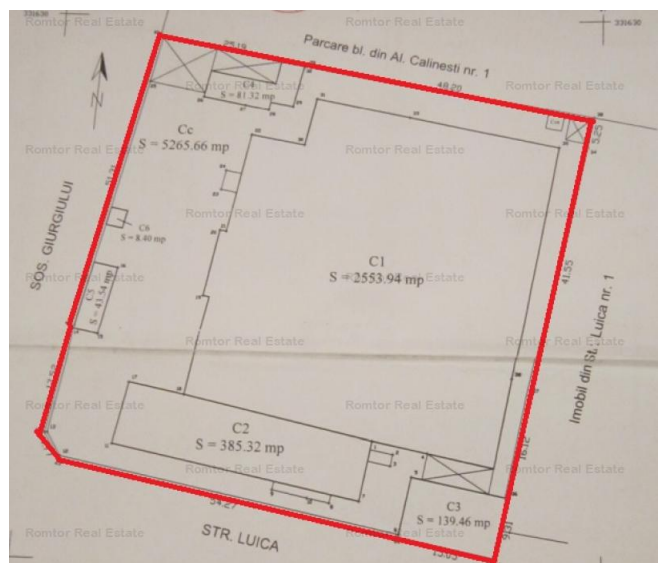

Giurgiului

Teren construcții de vânzare

TIP TEREN: INTRAVILAN

Caracteristici:

Suprafața teren:

5116m²

Amplasament: 1

Front stradal: 72m

Nr. fronturi: 2

Construcție existentă:

1

Main.zone_details: 1

Preț:

4 350 000 €

Descriere:

Teren cupozitionare excelenta, vad comercial foarte bun, dubla deschidere la doua strazi principale, intens circulata, de 72 ml. Constructiile edificate pe teren sunt de aprox 3000 mp si constituie hale, showroom, service auto, spatii comerciale, depozite, birouri, dependinte. Terenul se situeaza din