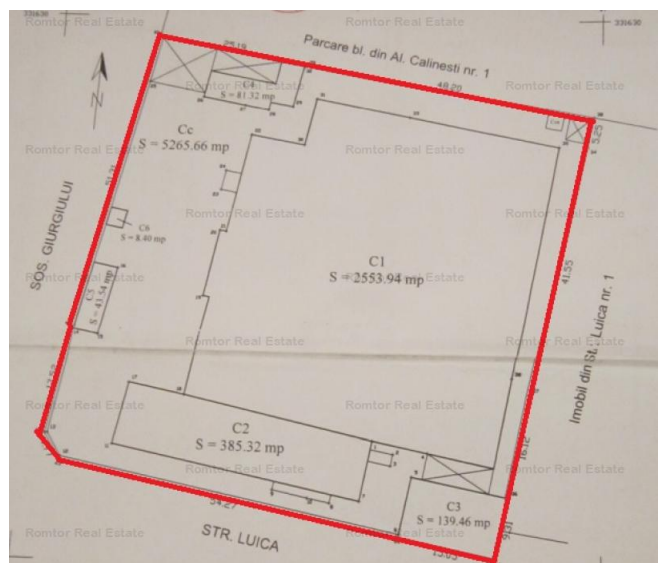

Giurgiului

Teren construcții de vânzare

TIP TEREN: INTRAVILAN

Caracteristici:

Suprafața teren:

5116m²

Amplasament: 1

Front stradal: 72m

Nr. fronturi: 2

Construcție existentă:

1

Main.zone_details: 1

Preț:

4 350 000 €

Descriere:

Teren cupozitionare excelenta, vad comercial foarte bun, dubla deschidere la doua strazi principale, intens circulata, de 72 ml. Constructiile edificate pe teren sunt de aprox 3000 mp si constituie hale, showroom, service auto, spatii comerciale, depozite, birouri, dependinte. Terenul se situeaza din