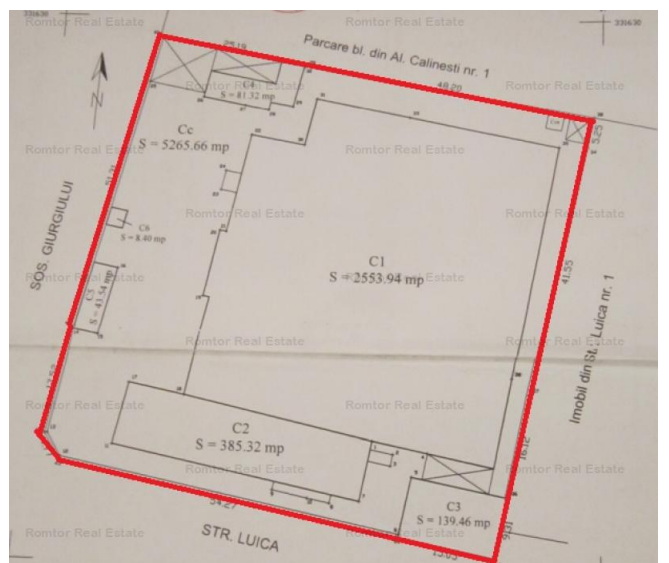

Giurgiului

Teren construcții de vânzare

TIP TEREN: INTRAVILAN

Caracteristici:

Suprafața teren:

5116m²

Amplasament: 1

Front stradal: 72m

Nr. fronturi: 2

Construcție existentă:

1

Main.zone_details: 1

Preț:

4 350 000 €

Descriere:

Teren cupozitionare excelenta, vad comercial foarte bun, dubla deschidere la doua strazi principale, intens circulate, de 72 ml. Constructiile edificate pe teren sunt de aprox 3000 mp si constituie hale, showroom, service auto, spatii comerciale, depozite, birouri, dependinte. Terenul se situeaza din