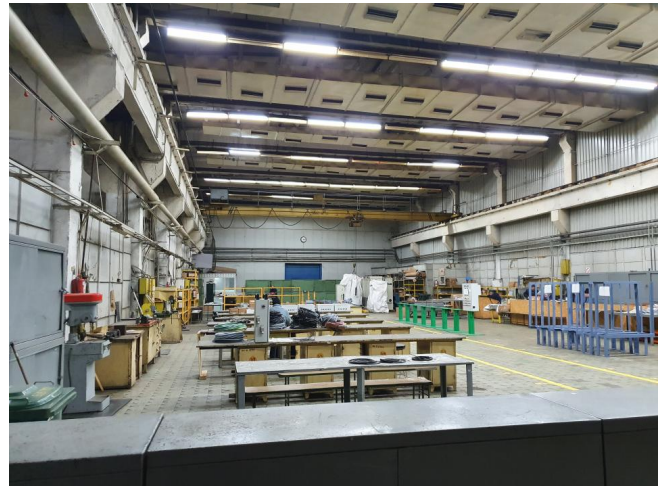

Basarabia

Spațiu industrial de vânzare

TIP IMOBIL: P

Caracteristici:

Tip specific: 2	Suprafața utilă: 13000m ²
Open Space	Etaj: Parter
An construcție: 1970	Înălțime: 12
Spații refrigerate: -	

Preț:

7 800 000 € sau 78 000 € / lună

Descriere:

Localizare: Imobilul este situat în apropierea platformei Faur, în incinta platformei industriale Titan. Activitate: Hala se pretează pentru activitate de producție, având utilități la nivel industrial, precum și pentru activitate de depozitare. Suprafața hala: 13.000 mp (se poate diviza în 1200 mp; 1800 mp și 3600