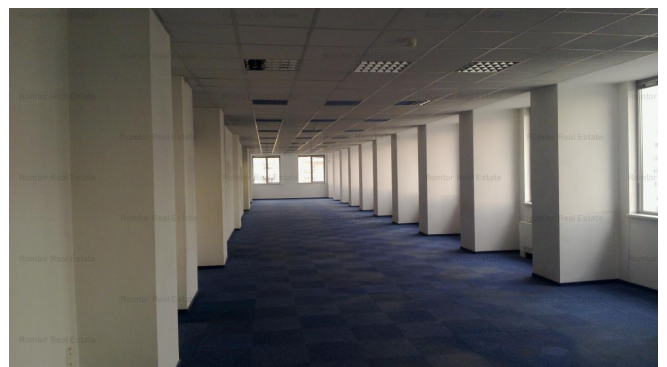

#### Descriere:

Spațiu de birouri situat pe Splaiul Unirii, în proximitatea Camerei de Comerț, la doar câteva minute distanță de Piața Unirii și Timpuri Noi. Sunt două corpuri de clădire, Corp A - S+P+9E și Corp B - S+P+11E. Suprafețe închiriable disponibile: Etaj 8: 214 mp Etaj 1-2: 783 mp/nivel (se poate diviza, în