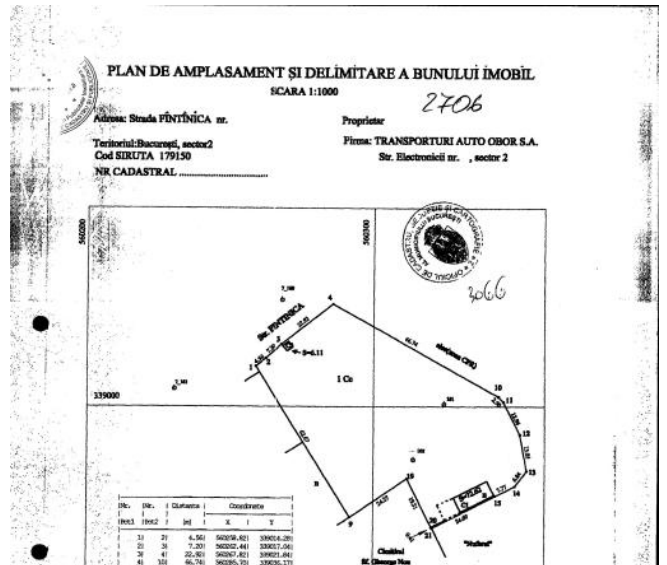

Pantelimon

Teren construcții de vânzare

TIP TEREN: INTRAVILAN

Caracteristici:

Suprafața teren:

4265m²

Amplasament: 1

Front stradal: 35m

Nr. fronturi: 3

Construcție existentă:

1

Main.zone_details: 1

Preț:

3 412 000 €

Descriere:

Romtor Real Estate va supune atenției un teren în suprafața de 4265 mp situat într-o zonă în plină dezvoltare din sectorul 2. Terenul se află în zona Baicului în apropiere de Gara Obor și Piața de Gros Antrefrig. Terenul are deschidere de 32 ml la strada Fantanica și încă două deschideri secundare la alei de acces. POT maxim 70% CUT maxim 2,4