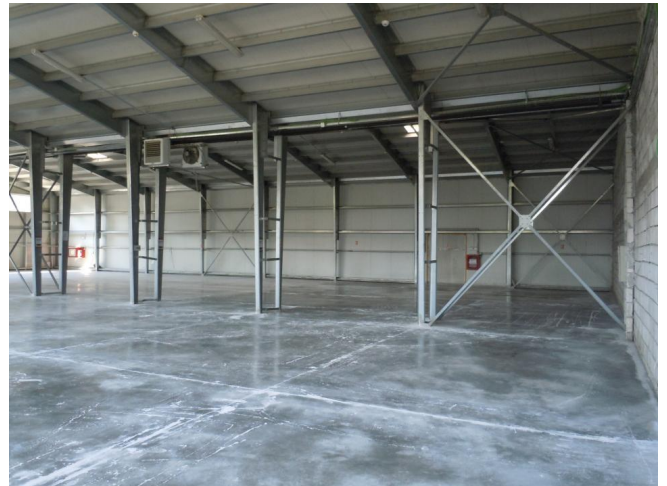

Aparatorii Patriei

Spațiu industrial de închiriat

TIP IMOBIL: P

Caracteristici:

Tip specific: 1	Suprafața utilă: 1140m ²
Open Space	Etaj: Et.0
An construcție: 2005	Înălțime: 6
Spații refrigerate: -	

Preț:

6 600 € / lună

Descriere:

Spațiu depozitare, comercial, birouri. Imobilul se afla situat în apropiere de stația de metrou IMGB în apropiere de Aparatorii Patriei, zona comercială Metro Berceni, Piața de Gros. Hala: 1005 mp Birouri 135 mp Curte: 835 mp Înălțime hala: 6 m Imobilul se prezintă în condiții foarte bune. Facilități: