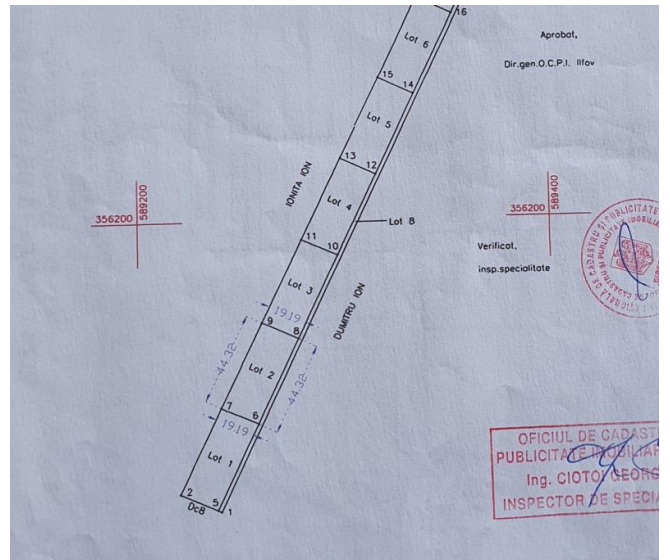

Ciolpani

Teren construcții de vânzare

TIP TEREN: INTRAVILAN

Caracteristici:

Suprafața teren:

939m²

Amplasament: 1

Front stradal: 44m

Nr. fronturi: 2

Construcție existentă:

2

Main.zone_details: 2

Preț:

42 000 €

Descriere:

Ciolpani - Snagov - Izvorani teren situat pe strada Jandarmeriei in apropiere de Comitetul Olimpic Roman. Suprafata 939 mp compus din: - 850 mp teren - 89 mp drum servitute, Terenul se preteaza pentru constructie rezidentiala. Accesul se efectueaza pe un drum de servitute cu