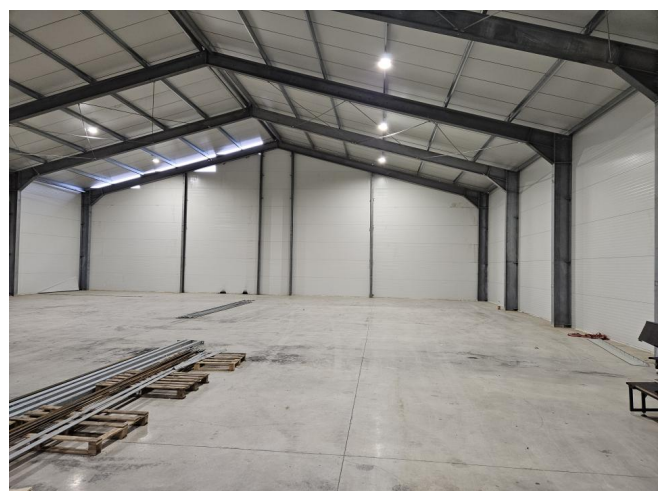

Cernica

Spațiu industrial de închiriat

TIP IMOBIL: P

Caracteristici:

Tip specific: 1	Suprafața utilă: 600m ²
Open Space	Etaj: Parter
An construcție: 2024	Înălțime: 7
Spații refrigerate: -	

Preț:

3 000 € / lună

Descriere:

Imobilul se afla situat in zona Pantelimon,Theodor Pallady,Autostrada A2. Imobilul a fost construit in anul 2024 la standarde inalte de calitate.Usa drive in plus usa pietonala. Utilitati: apa(put forat), fosa septica, curent 10 kwa. Dimensiune hala 27×22m. Tarif inchiriere 5