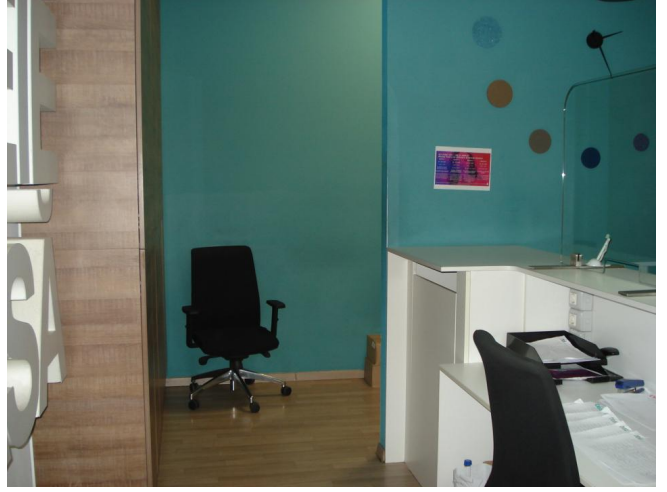

0735219708

costel.alecu@romtor.ro

www.romtor.ro