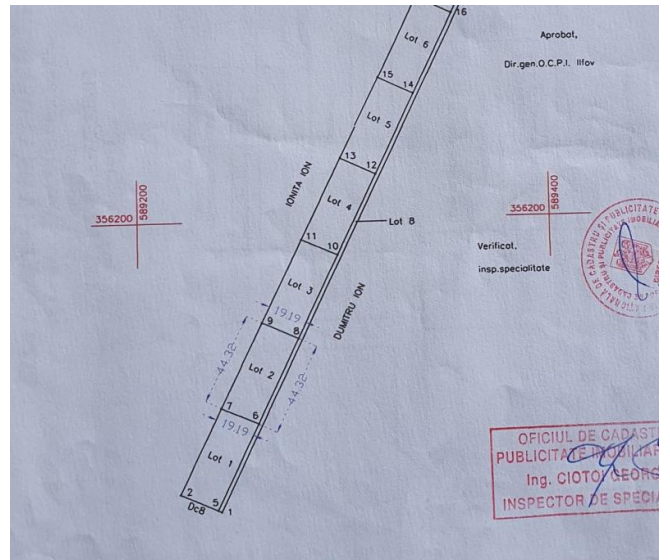

Ciolpani

Teren construcții de vânzare

TIP TEREN: INTRAVILAN

Caracteristici:

Suprafața teren:

939m²

Amplasament: 1

Front stradal: 44m

Nr. fronturi: 2

Construcție existentă:

2

Main.zone_details: 2

Preț:

40 000 €

Descriere:

Ciolpani - Snagov - Izvorani teren situat pe strada Jandarmeriei in apropiere de Comitetul Olimpic Roman. Suprafata 939 mp compus din: - 850 mp teren - 89 mp drum servitute, Terenul se preteaza pentru constructie rezidentiala. Accesul se efectueaza pe un drum de servitute cu