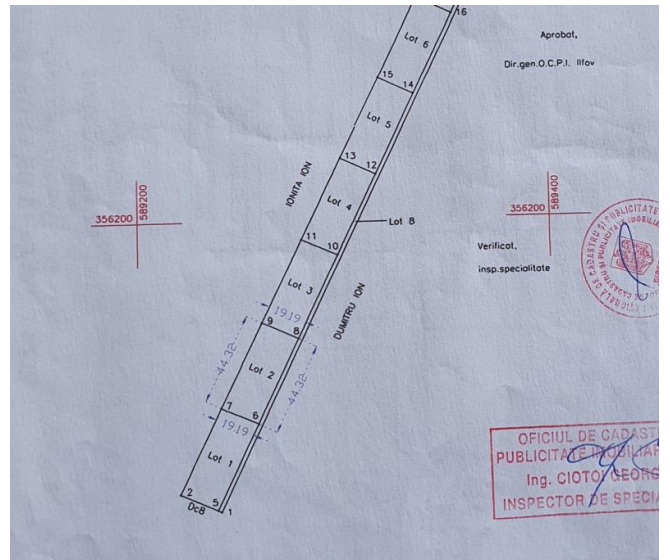

Ciolpani

Teren construcții de vânzare

TIP TEREN: INTRAVILAN

Caracteristici:

Suprafața teren:

939m²

Amplasament: 1

Front stradal: 44m

Nr. fronturi: 2

Construcție existentă:

2

Main.zone_details: 2

Preț:

38 000 €

Descriere:

Ciolpani - Snagov - Izvorani teren situat pe strada Jandarmeriei in apropiere de Comitetul Olimpic Roman. Suprafata 939 mp compus din: - 850 mp teren - 89 mp drum servitute, Terenul se preteaza pentru constructie rezidentiala. Accesul se efectueaza pe un drum de servitute cu