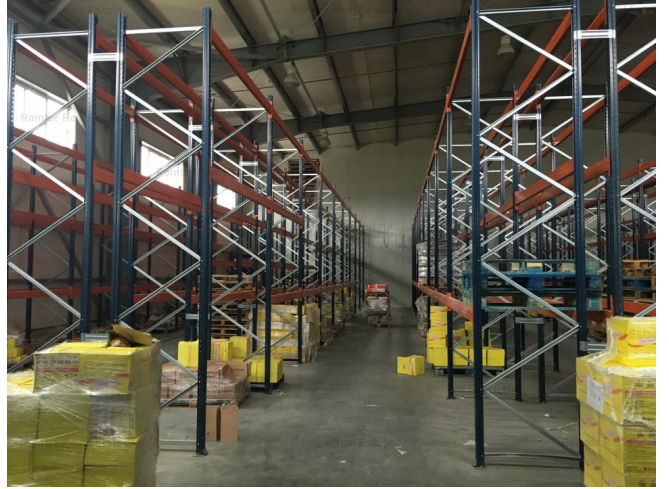

Stefanestii de Jos

Spațiu industrial de închiriat

TIP IMOBIL: P

Caracteristici:

Tip specific: 1	Suprafața utilă: 475m ²
Open Space	Etaj: Parter
An construcție: 2007	Înălțime: 11
Camere: 2	Suprafața construită: 1000m ²
Spații refrigerate: -	

Preț:

2 350 € / lună

Descriere:

Romtor Real Estate va propune spre închiriere o hala industrială situată în zona Sos. de Centura -Stefanesti A3. Spațiul este potrivit pentru depozitare, producție și orice alte activități conexe, dispune de zona de birouri, grup sanitar, vestiar, înălțime 7,5 - 11m, utilități: gaze, curent electric, apă. Hala