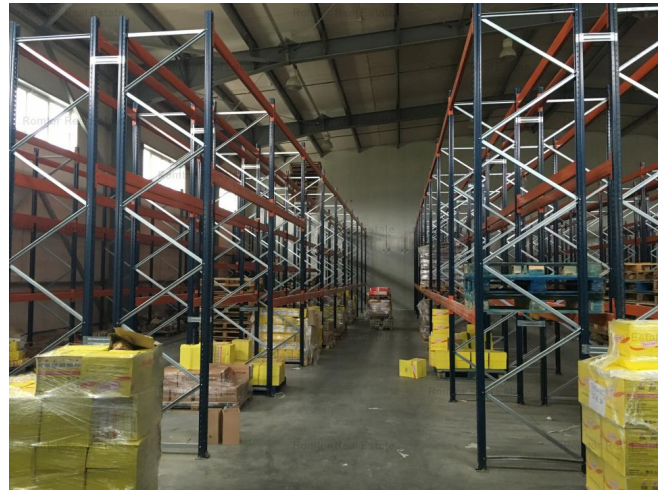

Stefanestii de Jos

Spațiu industrial de închiriat

TIP IMOBIL: P

Caracteristici:

Tip specific: 1	Suprafața utilă: 475m ²
Open Space	Etaj: Parter
An construcție: 2007	Înălțime: 11
Camere: 2	Suprafața construită: 1000m ²
Spații refrigerate: -	

Preț:

2 350 € / lună

Descriere:

Romtor Real Estate va propune spre închiriere o hala industrială situată în zona Sos. de Centura -Stefanesti A3. Spațiul este potrivit pentru depozitare, producție și orice alte activități conexe, dispune de zona de birouri, grup sanitar, vestiar, înălțime 7,5 - 11m, utilități: gaze, curent electric, apă. Hala