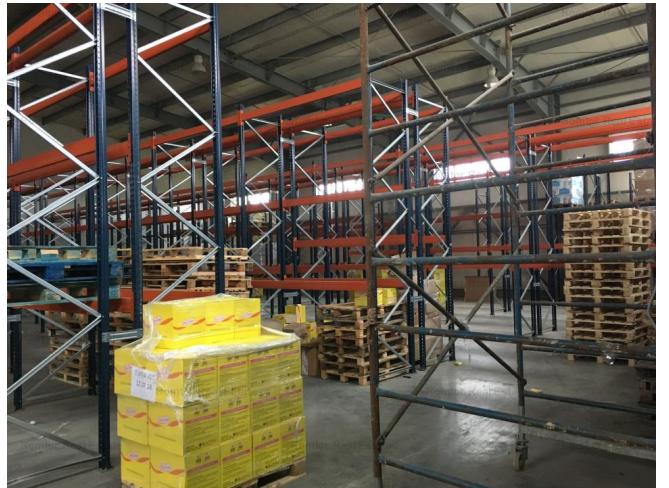

Stefanestii de Jos

Spațiu industrial de închiriat

TIP IMOBIL: P

Caracteristici:

Tip specific: 1	Suprafața utilă: 475m ²
Open Space	Etaj: Parter
An construcție: 2007	Înălțime: 11
Camere: 2	Suprafața construită: 1000m ²
Spații refrigerate: -	

Preț:

2 350 € / lună

Descriere:

Romtor Real Estate va propune spre închiriere o hala industrială situată în zona Sos. de Centura -Stefanesti A3. Spațiul este potrivit pentru depozitare, producție și orice alte activități conexe, dispune de zona de birouri, grup sanitar, vestiar, înălțime 7,5 - 11m, utilități: gaze, curent electric, apă. Hala