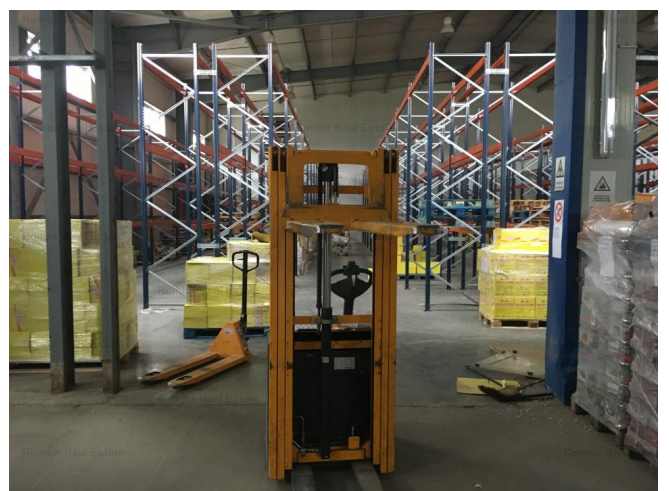

Stefanestii de Jos

Spațiu industrial de închiriat

TIP IMOBIL: P

Caracteristici:

Tip specific: 1	Suprafața utilă: 475m ²
Open Space	Etaj: Parter
An construcție: 2007	Înălțime: 11
Camere: 2	Suprafața construită: 1000m ²
Spații refrigerate: -	

Preț:

2 350 € / lună

Descriere:

Romtor Real Estate va propune spre închiriere o hala industrială situată în zona Sos. de Centura -Stefanesti A3. Spațiul este potrivit pentru depozitare, producție și orice alte activități conexe, dispune de zona de birouri, grup sanitar, vestiar, înălțime 7,5 - 11m, utilități: gaze, curent electric, apă. Hala