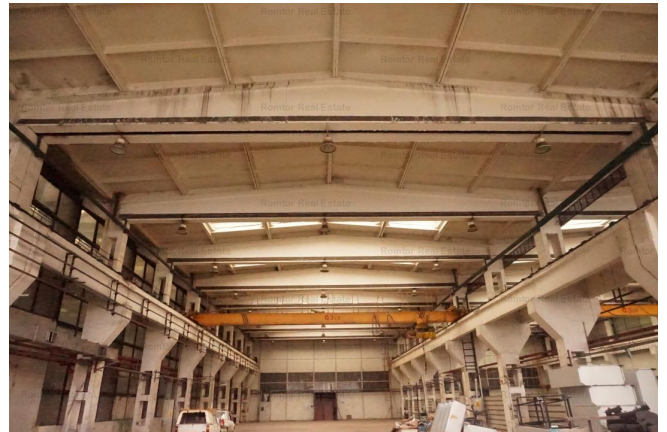

Vitan

Spațiu industrial de închiriat

TIP IMOBIL: P

Caracteristici:

Tip specific: 1	Suprafața utilă: 1125m ²
Open Space	Etaj: Et.0
An construcție: 1970	Înălțime: 10
Spații refrigerate: -	

Preț:

3 937 € / lună

Descriere:

Imobilul se afla situat in apropiere de CET SUD, cu acces facil dinspre Splaiul Unirii - Targul AUTOVIT. Spații/suprafete disponibile: Hala: 1125 mp Birouri: 150 - 200 mp Facilitati: - 10-15 m înălțime hala - usa acces 4 x 5 m - toate utilitatile - post trafo - 500 Kwa - acces TIR - acces RATB. Pret: 3.5