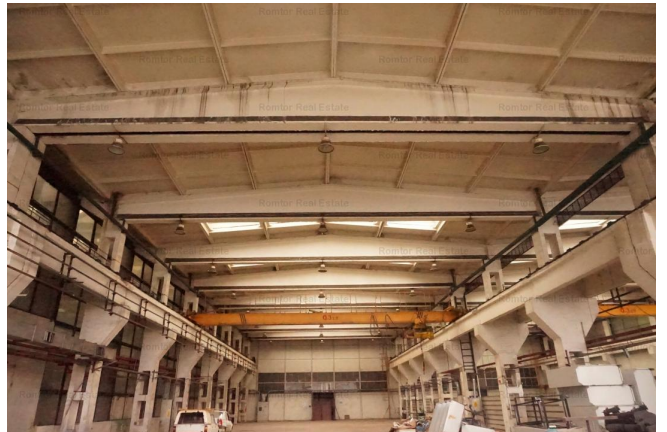

Vitan

Spațiu industrial de închiriat

TIP IMOBIL: P

Caracteristici:

Tip specific: 1	Suprafața utilă: 1125m ²
Open Space	Etaj: Et.0
An construcție: 1970	Înălțime: 10
Spații refrigerate: -	

Preț:

3 937 € / lună

Descriere:

Imobilul se afla situat in apropiere de CET SUD, cu acces facil dinspre Splaiul Unirii - Targul AUTOVIT. Spații/suprafete disponibile: Hala: 1125 mp Birouri: 150 - 200 mp Facilitati: - 10-15 m înălțime hala - usa acces 4 x 5 m - toate utilitatile - post trafo - 500 Kwa - acces TIR - acces RATB. Pret: 3.5