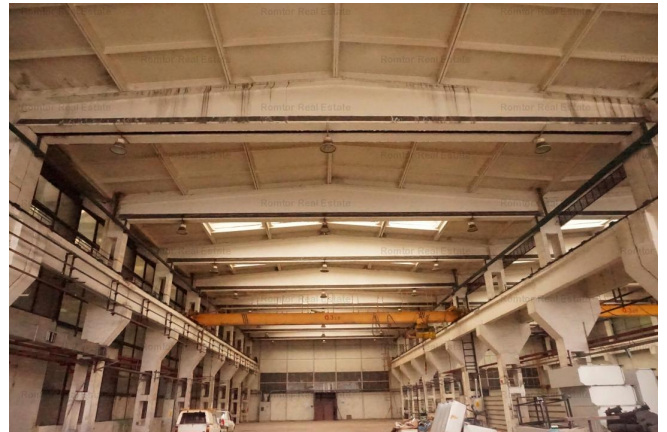

Vitan

Spațiu industrial de închiriat

TIP IMOBIL: P

Caracteristici:

Tip specific: 1	Suprafața utilă: 1125m ²
Open Space	Etaj: Et.0
An construcție: 1970	Înălțime: 10
Spații refrigerate: -	

Preț:

3 937 € / lună

Descriere:

Imobilul se afla situat in apropiere de CET SUD, cu acces facil dinspre Splaiul Unirii - Targul AUTOVIT. Spații/suprafețe disponibile: Hala: 1125 mp Birouri: 150 - 200 mp Facilitati: - 10-15 m înălțime hala - usa acces 4 x 5 m - toate utilitatile - post trafo - 500 Kwa - acces TIR - acces RATB. Pret: 3.5